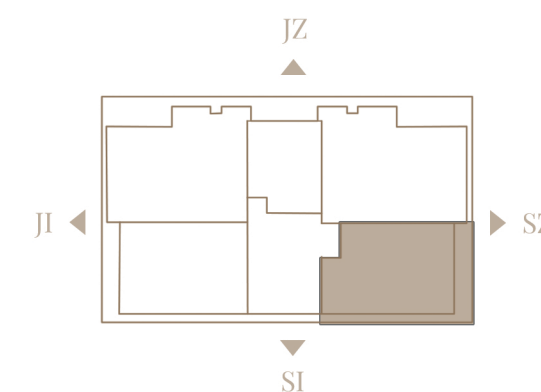

Stan 902
IX sprat | 96.66 m²

1	Ulazni hodnik	3.89	m ²
2	Toalet	2.03	m ²
3	Degažman sa vešerajem	4.73	m ²
4	Kupatilo	3.81	m ²
5	Soba	15.33	m ²
6	Soba	12.67	m ²
7	Kuhinja sa trpezarijom	10.12	m ²
8	Dnevni boravak	24.21	m ²
9	Terasa	19.87	m ²
		96.66	m²