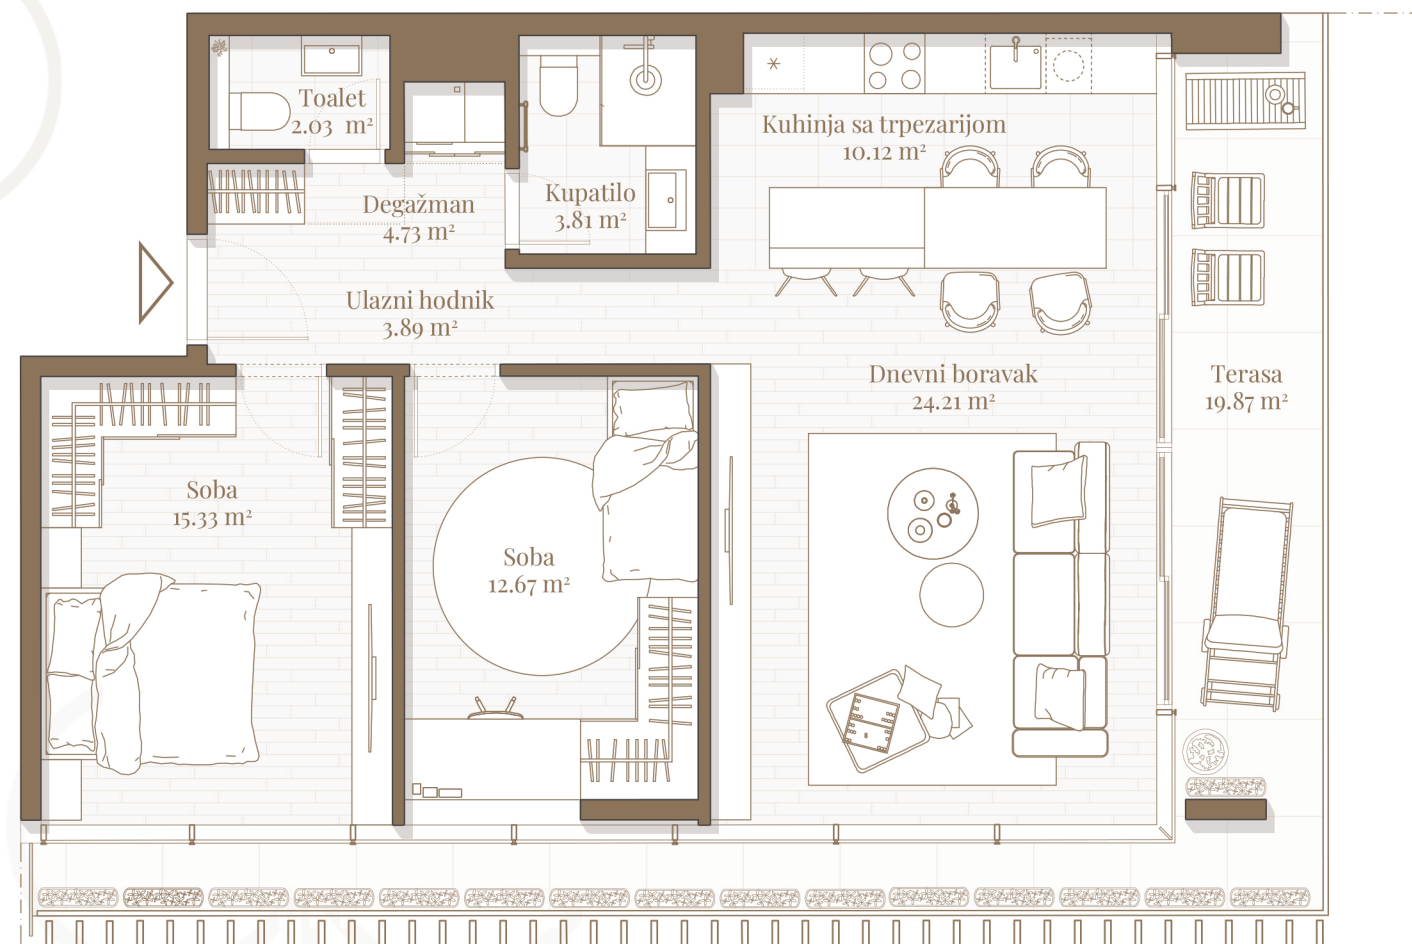

Stan 902
IX sprat | 96.66 m²

1	Ulazni hodnik	3.89	m ²
2	Toalet	2.03	m ²
3	Degažman sa vešerajem	4.73	m ²
4	Kupatilo	3.81	m ²
5	Soba	15.33	m ²
6	Soba	12.67	m ²
7	Kuhinja sa trpezarijom	10.12	m ²
8	Dnevni boravak	24.21	m ²
9	Terasa	19.87	m ²
		96.66	m²